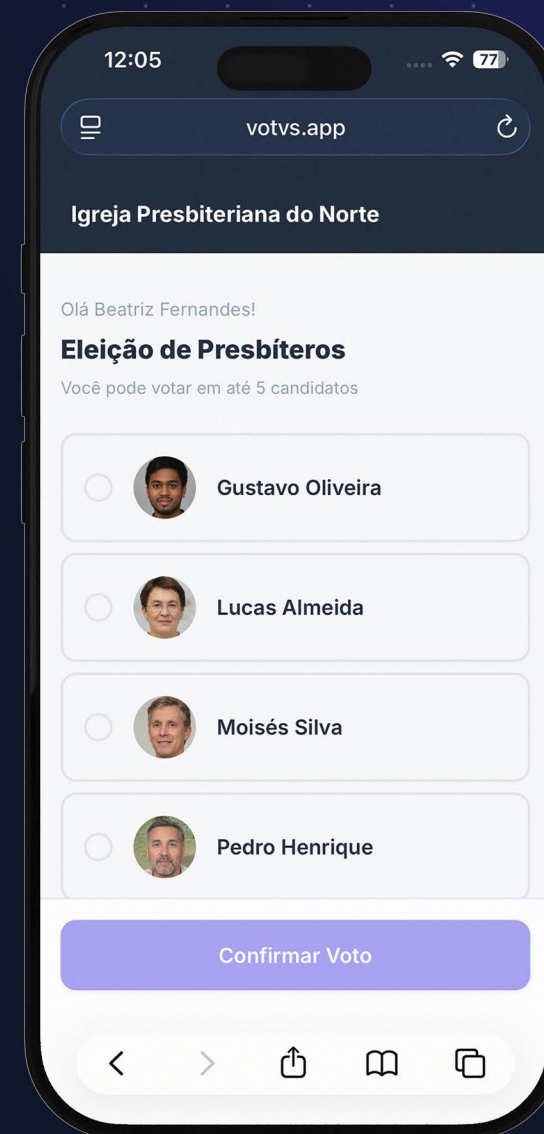

03

A vez do participante

O participante lê o código QR exibido no telão, ou pelo link compartilhado,

O acesso à votação é feito pelo CPF do participante. Assim que ele acessa pode participar das votações ativas, escolher seus candidatos e confirmar.

Se precisar, é possível compartilhar o dispositivo com outra pessoa que faz o acesso com seu próprio CPF.