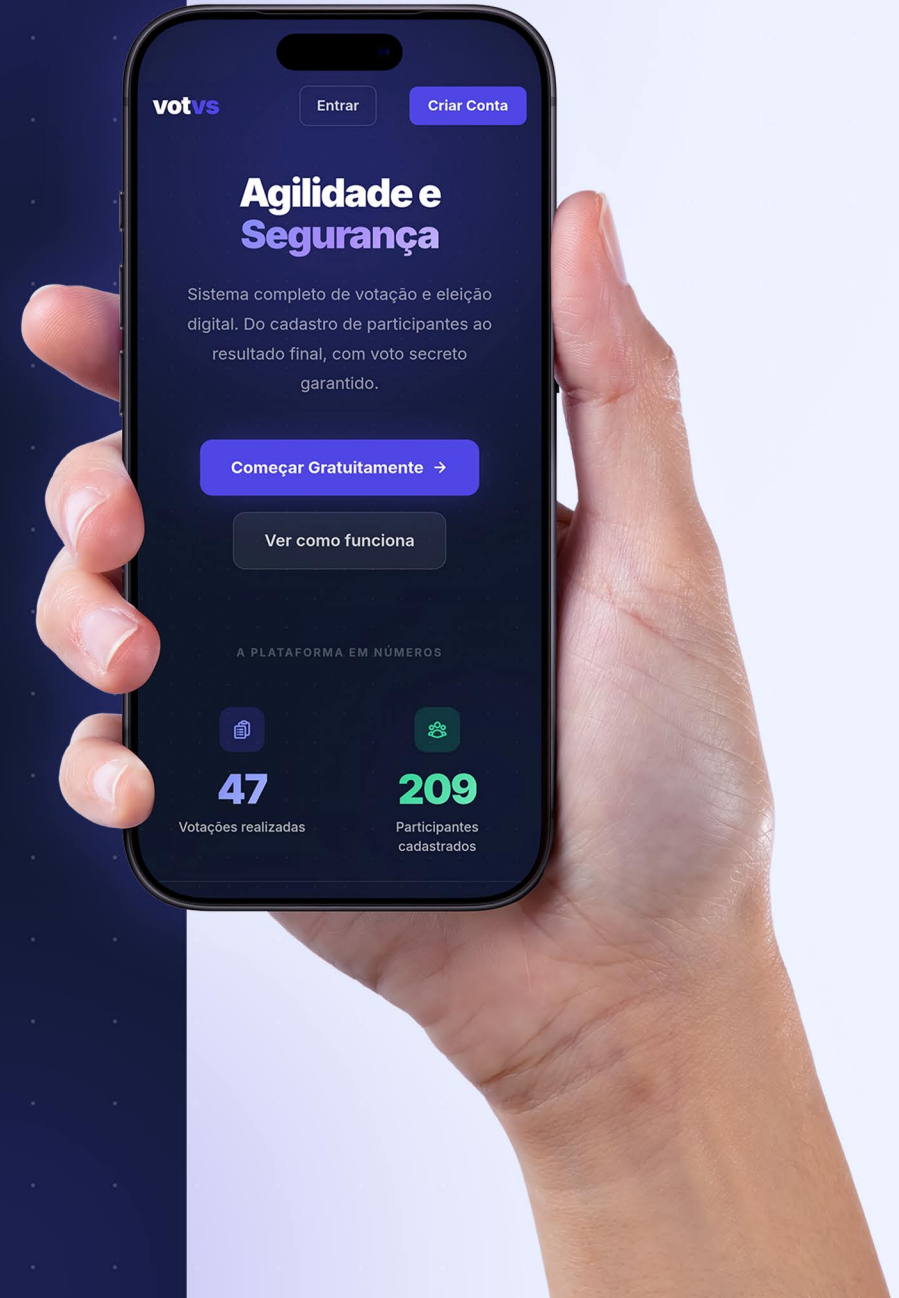

Conheça o votvs

Uma plataforma de votação para igrejas,
concílios, associações, sindicatos e
condomínios

01

VISÃO GERAL

O QUE É O VOTVS?

VOTVS é uma plataforma de votação eletrônica que torna votação e eleições presenciais e online tão simples quanto apontar a camera e ler o código qr.

Voto 100%
secreto

Acesso por
código QR

Sem precisar
baixar

O VOTVS foi pensando para todos os tipos de votações:

Eleição de **oficiais** com cadastro de candidatos.

Votações com **múltiplos** escrutínios (1º, 2º e 3º turno automáticos).

02 FUNCIONALIDADES

TUDO O QUE VOCE PRECISA

Telão em Tempo Real

Exiba o QR Code, progresso da votação e resultados em tempo real no telão de sua assembleia.

Importação e Sincronização

Importe participantes e candidatos via planilha de Excel ou CSV. Sincronize listas entre eleições.

Registro de Presença

Sistema de check-in integrado para controlar quem está autorizado a votar.

Identidade Visual Própria

Cores, logo e marca da sua instituição em todas as telas: painel, telão e cédula de votação.