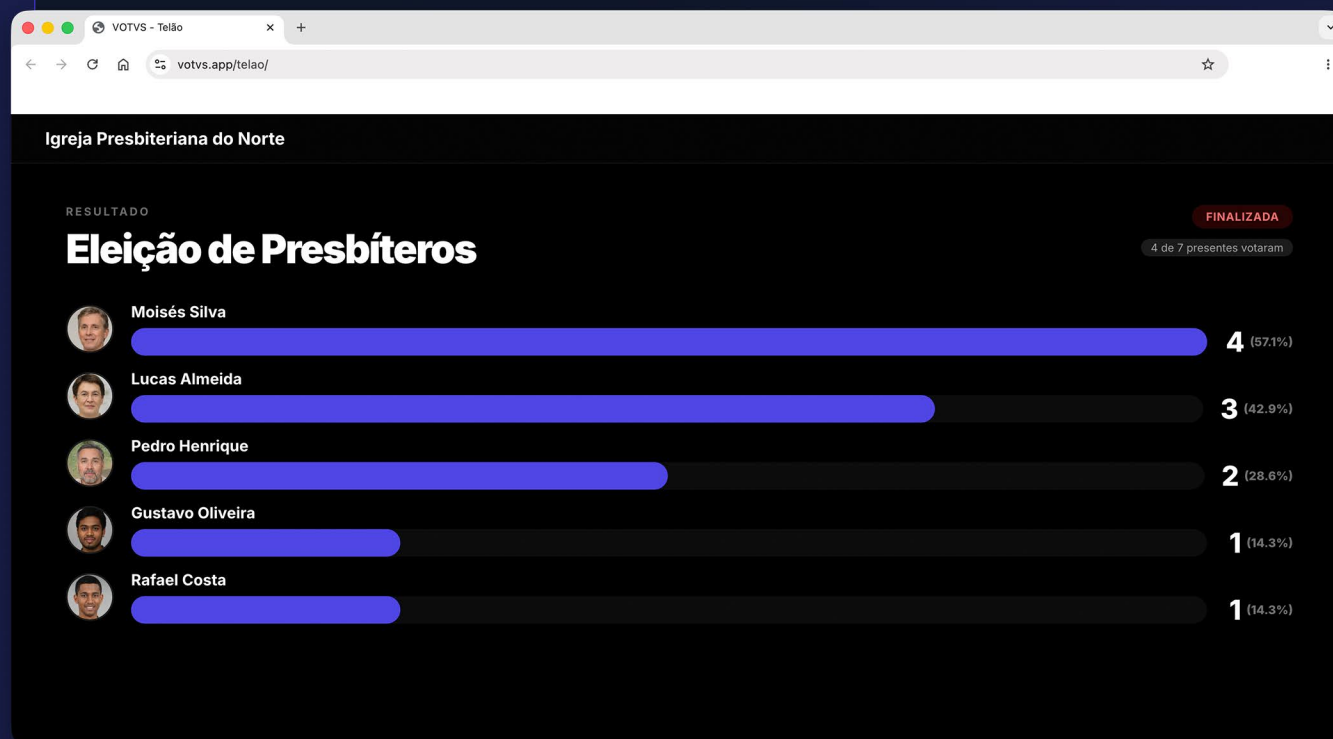

04

Apuração dos votos

O sistema apura automaticamente os votos. O resultado aparece imediatamente no telão e no dispositivo dos participantes, e pode ser exportado em PDF.