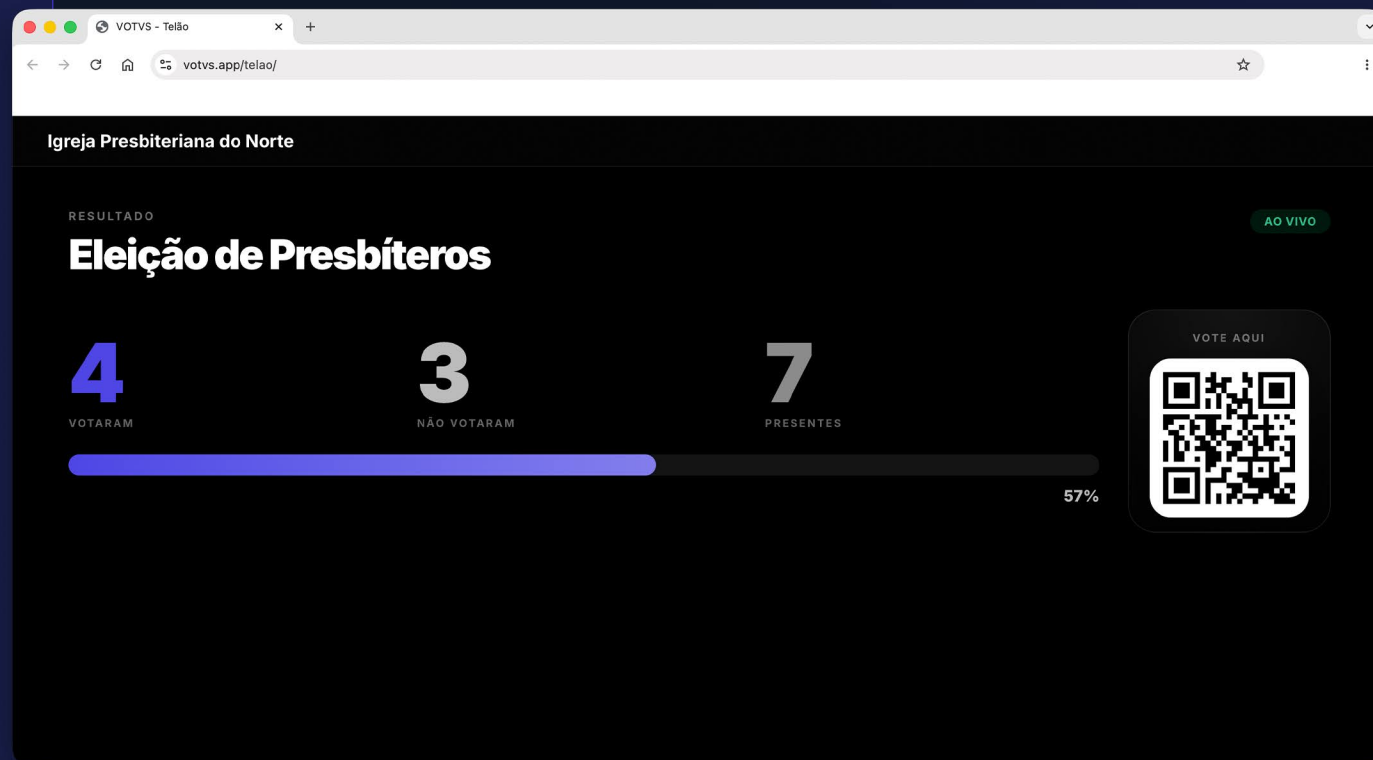

Ao criar a eleição, o admin da instituição define cargos, candidatos, escrutínio, vagas e participantes.

Com tudo preparado e os participantes já presentes, ele pode liberar as votações.

The screenshot displays the VOTVS administrative interface. The browser address bar shows 'votvs.app/admin.html#/elections'. The interface includes a dark sidebar with the 'votvs' logo and the text 'Igreja Presbiteriana do Norte'. The sidebar menu contains 'Dashboard', 'Votações/Eleições', 'Atividades', and 'Configurações'. The main content area is titled 'Votações/Eleições' and features a status bar indicating '5 créditos gratuitos · Até 30 participantes por votação/eleição' and a '+ Nova Votação/Eleição' button. Below this, there is a section for 'Links da Instituição' with the instruction 'Acesse, copie ou compartilhe os principais links da votação/eleição.' This section lists three links: 'Votação/Eleição' (Link para os participantes acessarem as votações/eleições), 'Presença' (Check-in de participantes via CPF), and 'Telão' (Exibição dos resultados em tela cheia). Each link has a 'Copiar link' button and an 'Abrir' button. A note states 'Os links são únicos e seguros. Não compartilhe com fontes não confiáveis.' At the bottom, there is a section for 'Eleição de Presbíteros' dated 30/05/2026, with code '2VEBYGUN' and 'Escrutínio 0/1'. The user 'Rodrigo Araújo' is logged in as 'Admin', and a 'Sair' button is visible. The footer includes 'POWERED BY dsign-e' and an 'Assistente' button with a notification icon.

02

Projeção do telão e Acesso

O telão da reunião é projetado com código QR para acesso. Esse telão também exibirá o status em tempo real durante a eleição/votação

03

A vez do participante

O participante lê o código QR exibido no telão, ou pelo link compartilhado,